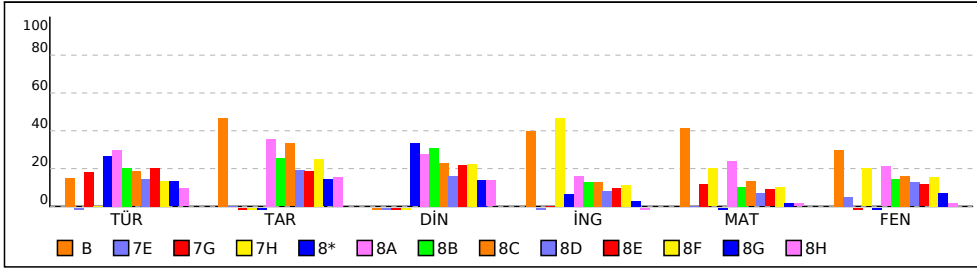

OKUL NET LİSTESİ (LGS sıralı)

										KATILIMLAR																				
İL		İLÇE		OKUL				SINAV ADI				OKUL	İLÇE	İL	GENEL															
ŞANLIURFA		SİVEREK		ŞEHİT CUMA İBİŞ ORTAOKULU				8. SINIF TÜRKİYE GENELİ BAŞARI BELİR				236	2428	2568	14655															
Sıra	Ö.No	İsim	Sınıf	Sözel (TÜR)			Sözel (TAR)			Sözel (DİN)			Sözel (İNG)			Sayısal (MAT)			Sayısal (FEN)											
				Türkçe			Tarih			Din K.ve A.B.			İngilizce			Matematik			Fen			Toplam	LGS	Dereceler						
				D	Y	N	D	Y	N	D	Y	N	D	Y	N	D	Y	N	D	Y	N	D	Y	N	Puanı	Snf	Okul	İlçe	İl	Genel
Genel Ortalama				8	9	5,45	4	4	2,98	4	4	3,02	4	3	2,82	6	6	4,39	8	8	5,00	35	33	23,66	271,860					
Okul Ortalaması				7	11	3,53	4	5	2,29	4	5	2,09	2	4	0,94	5	8	1,97	6	11	2,52	28	43	13,34	238,090					
232	557	TALHA KIZILKAN	8B	1	13	-3,33	0	4	-1,33	2	5	0,33				1	3	0,00	2	11	-1,67	6	36	-6,00	171,808	32	232	2386	2526	14440 % 99
233	0	ŞÇ * * A* M	8A	6	14	1,33	1	9	-2,00	1	9	-2,00	3	6	1,00	3	13	-1,33	1	16	-4,33	15	67	-7,33	171,390	31	233	2388	2528	14446 % 99
234	51	ABDÜLAZİZ İPEKLI	8H	2	16	-3,33	2	6	0,00	3	4	1,67	3	6	1,00	3	16	-2,33	4	16	-1,33	17	64	-4,32	169,517	26	234	2397	2537	14479 % 99
235	561	İBRAHİM HAL İLGİRME	8C	4	14	-0,67	2	7	-0,33	4	6	2,00				0	18	-6,00	4	15	-1,00	14	60	-6,00	165,462	26	235	2410	2550	14531 % 99
236	627	MEDİNE TABAR	8D	3	10	-0,33	2	6	0,00	1	6	-1,00	1	6	-1,00	2	11	-1,67	0	16	-5,33	9	55	-9,33	160,808	32	236	2415	2555	14555 % 99

NET ORTALAMALARINA GÖRE KIYASLAMA

PUAN ORT. GÖRE KIYAS

NET ORTALAMASINA GÖRE ŞUBE KARŞILAŞTIRMA

PUANA GÖRE ŞUBE KIYAS