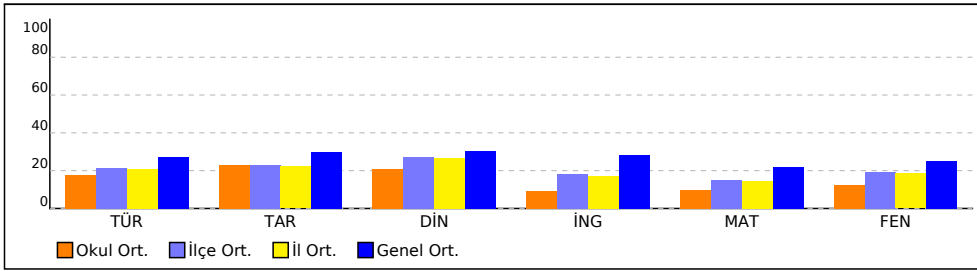

OKUL NET LİSTESİ (LGS sıralı)

										KATILIMLAR																				
İL		İLÇE		OKUL				SINAV ADI				OKUL	İLÇE	İL	GENEL															
ŞANLIURFA		SİVEREK		ŞEHİT CUMA İBİŞ ORTAOKULU				8. SINIF TÜRKİYE GENELİ BAŞARI BELİR				236	2428	2568	14655															
Sıra	Ö.No	İsim	Sınıf	Sözel (TÜR)			Sözel (TAR)			Sözel (DİN)			Sözel (İNG)			Sayısal (MAT)			Sayısal (FEN)											
				Türkçe			Tarih			Din K.ve A.B.			İngilizce			Matematik			Fen			Toplam	LGS	Dereceler						
				D	Y	N	D	Y	N	D	Y	N	D	Y	N	D	Y	N	D	Y	N	D	Y	N	Puanı	Snf	Okul	İlçe	İl	Genel
Genel Ortalama				8	9	5,45	4	4	2,98	4	4	3,02	4	3	2,82	6	6	4,39	8	8	5,00	35	33	23,66	271,860					
Okul Ortalaması				7	11	3,53	4	5	2,29	4	5	2,09	2	4	0,94	5	8	1,97	6	11	2,52	28	43	13,34	238,090					
232	557	TALHA KIZILKAN	8B	1	13	-3,33	0	4	-1,33	2	5	0,33				1	3	0,00	2	11	-1,67	6	36	-6,00	171,808	32	232	2386	2526	14440 % 99
233	0	ŞÇ * * A* M	8A	6	14	1,33	1	9	-2,00	1	9	-2,00	3	6	1,00	3	13	-1,33	1	16	-4,33	15	67	-7,33	171,390	31	233	2388	2528	14446 % 99
234	51	ABDÜLAZİZ İPEKLI	8H	2	16	-3,33	2	6	0,00	3	4	1,67	3	6	1,00	3	16	-2,33	4	16	-1,33	17	64	-4,32	169,517	26	234	2397	2537	14479 % 99
235	561	İBRAHİM HAL İLGİRME	8C	4	14	-0,67	2	7	-0,33	4	6	2,00				0	18	-6,00	4	15	-1,00	14	60	-6,00	165,462	26	235	2410	2550	14531 % 99
236	627	MEDİNE TABAR	8D	3	10	-0,33	2	6	0,00	1	6	-1,00	1	6	-1,00	2	11	-1,67	0	16	-5,33	9	55	-9,33	160,808	32	236	2415	2555	14555 % 99

NET ORTALAMALARINA GÖRE KIYASLAMA

PUAN ORT. GÖRE KIYAS

NET ORTALAMASINA GÖRE ŞUBE KARŞILAŞTIRMA

PUANA GÖRE ŞUBE KIYAS