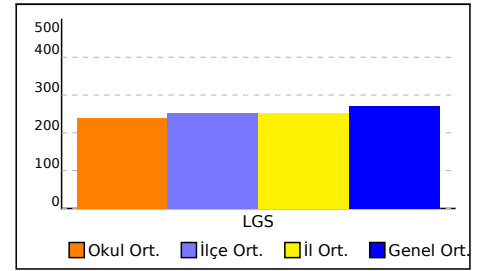

OKUL NET LİSTESİ (LGS sıralı)

										KATILIMLAR																				
İL		İLÇE		OKUL				SINAV ADI				OKUL	İLÇE	İL	GENEL															
ŞANLIURFA		SİVEREK		ŞEHİT CUMA İBİŞ ORTAOKULU				8. SINIF TÜRKİYE GENELİ BAŞARI BELİR				236	2428	2568	14655															
Sıra	Ö.No	İsim	Sınıf	Sözel (TÜR)			Sözel (TAR)			Sözel (DİN)			Sözel (İNG)			Sayısal (MAT)			Sayısal (FEN)											
				Türkçe			Tarih			Din K.ve A.B.			İngilizce			Matematik			Fen			Toplam	LGS	Dereceler						
				D	Y	N	D	Y	N	D	Y	N	D	Y	N	D	Y	N	D	Y	N	D	Y	N	Puanı	Snf	Okul	İlçe	İl	Genel
Genel Ortalama				8	9	5,45	4	4	2,98	4	4	3,02	4	3	2,82	6	6	4,39	8	8	5,00	35	33	23,66	271,860					
Okul Ortalaması				7	11	3,53	4	5	2,29	4	5	2,09	2	4	0,94	5	8	1,97	6	11	2,52	28	43	13,34	238,090					
232	557	TALHA KIZILKAN	8B	1	13	-3,33	0	4	-1,33	2	5	0,33				1	3	0,00	2	11	-1,67	6	36	-6,00	171,808	32	232	2386	2526	14440 % 99
233	0	ŞÇ * * A* M	8A	6	14	1,33	1	9	-2,00	1	9	-2,00	3	6	1,00	3	13	-1,33	1	16	-4,33	15	67	-7,33	171,390	31	233	2388	2528	14446 % 99
234	51	ABDÜLAZİZ İPEKLI	8H	2	16	-3,33	2	6	0,00	3	4	1,67	3	6	1,00	3	16	-2,33	4	16	-1,33	17	64	-4,32	169,517	26	234	2397	2537	14479 % 99
235	561	İBRAHİM HAL İLGİRME	8C	4	14	-0,67	2	7	-0,33	4	6	2,00				0	18	-6,00	4	15	-1,00	14	60	-6,00	165,462	26	235	2410	2550	14531 % 99
236	627	MEDİNE TABAR	8D	3	10	-0,33	2	6	0,00	1	6	-1,00	1	6	-1,00	2	11	-1,67	0	16	-5,33	9	55	-9,33	160,808	32	236	2415	2555	14555 % 99

NET ORTALAMALARINA GÖRE KIYASLAMA

PUAN ORT. GÖRE KIYAS

NET ORTALAMASINA GÖRE ŞUBE KARŞILAŞTIRMA

PUANA GÖRE ŞUBE KIYAS